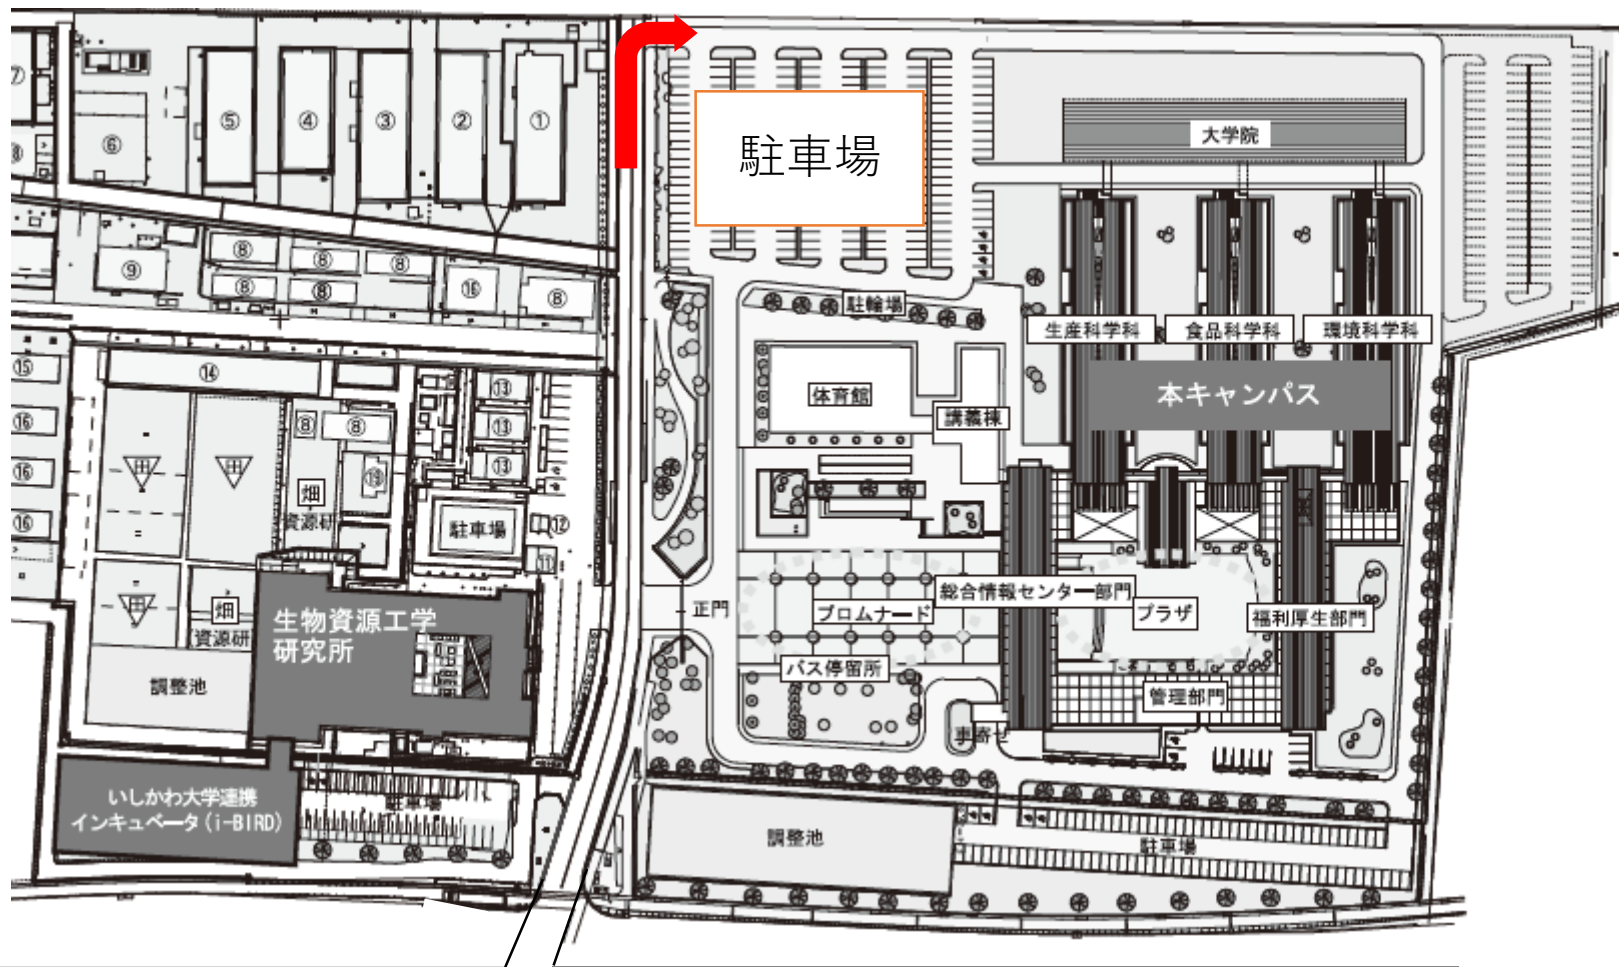

# バス停のご案内

無料送迎バス  
(金沢駅方面)  
乗降場所

無料送迎バス  
(松任駅方面)  
乗降場所

↑  
金沢駅方面

↓  
南部車庫方面

【北陸鉄道】  
県立大学南口バス停

【北陸鉄道】  
石川県立大学バス停  
【野々市市シャトルバス のんキー】  
県立大学バス停

国道157号

## 車でお越しの方へ

- ・ JR金沢駅より約30分
- ・ JR野々市駅、JR松任駅より約10分
- ・ 北陸自動車道白山ICから約15分

国道157号