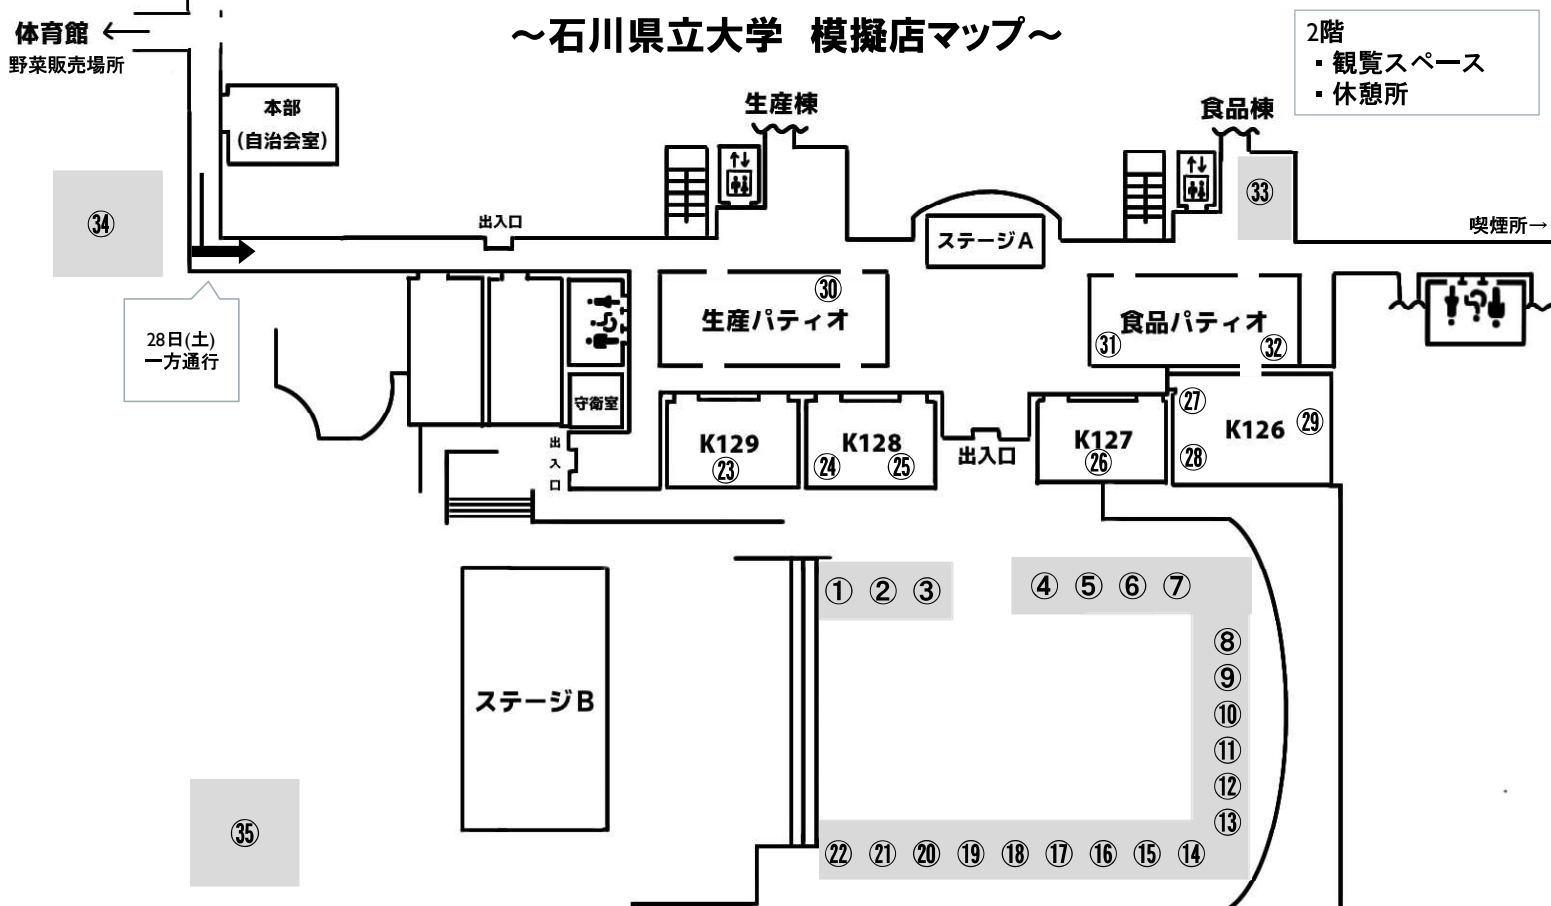

# ～石川県立大学 模擬店マップ～

2階  
・観覧スペース  
・休憩所